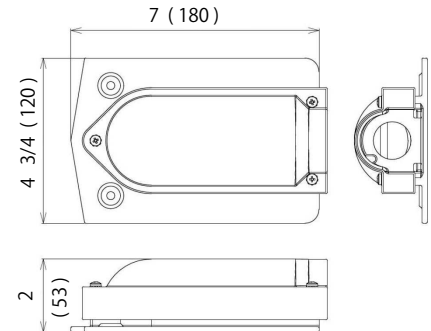

Call now for more details
858.935.6064

 **Roof Tech**
Smarter PV mounting solutions from top of roof to bottom line®
www.roof-tech.us info@roof-tech.us

RT-Roof Entry Bracket

Self-flashing wire management roof entry bracket for asphalt & metal roofs

Installation

Dimensions in (mm)

Grounding Lug mounting location (Grounding lug not included)

3/4" entry hole

Option	JB1	Conduit	Wire JB1-JB2	A - conduit/wire to box fitting		B - 3/4" - 1/2" adapter fitting		C - conduit hub		D - securement nut or custom part		E - wire securement fitting		JB2	Wire JB2 - Inverter
				Arlington	Halex	Arlington	Halex	Arlington	Halex	Arlington	Halex	Arlington	Halex		
1	-	-	PV wire	NMPV75	M3234GAF	-	-	-	-	-	-	-	-	Yes	THHN
2	-	-	PV wire	NMPV75		-	-	-	-	-	-	-	-	-	PV-wire
3	Yes	-	UF-B	UF75	06607B	-	-	-	-	-	-	-	-	-	UF-B
4	Yes	3/4 EMT	THWN	821RT	26252	-	-	-	-	-	-	-	-	-	THWN
5	Yes	1/2 EMT	THWN	820RT	26250	522	13205	WH2	91632	-	-	-	-	-	THWN
6	Yes	3/4 PVC	THWN	-	27352	-	-	-	-	SL75	61807B	-	-	-	THWN
7	Yes	1/2 PVC	THWN	-	27351	522	13205	WH2	91632	-	-	-	-	-	THWN
8	Yes	3/4 LT	THWN	NMLT75	27622	-	-	-	-	-	-	-	-	-	THWN
9	Yes	1/2 LT	THWN	NMLT50	27621	522	13205	WH2	91632	-	-	-	-	-	THWN
10	Yes	3/4 EMT	NM-B	821RT	26252	-	-	-	64007	CUSTOM	L16	90512	-	NM-B	
11	Yes	1/2 EMT	NM-B	820RT	26250	522	13205	-	64007		L16	90512	-	NM-B	
12	Yes	3/4 PVC	NM-B	-	27352	-	-	-	64007		L16	90512	-	NM-B	
13	Yes	1/2 PVC	NM-B	-	27351	522	13205	-	64007		L16	90512	-	NM-B	
14	Yes	3/4 LT	NM-B	NMLT75	27622	-	-	-	64007		L16	90512	-	NM-B	
15	Yes	1/2 LT	NM-B	NMLT50	27621	522	13205	-	64007		L16	90512	-	NM-B	
16	Yes	3/4 EMT	MC	821RT	26252	-	-	-	64007		L16	20670	-	MC	
17	Yes	1/2 EMT	MC	820RT	26250	522	13205	-	64007		L16	20670	-	MC	
18	Yes	3/4 PVC	MC	-	27352	-	-	-	64007		L16	20670	-	MC	
19	Yes	1/2 PVC	MC	-	27351	522	13205	-	64007		L16	20670	-	MC	
20	Yes	3/4 LT	MC	NMLT75	27622	-	-	-	64007	L16	20670	-	MC		
21	Yes	1/2 LT	MC	NMLT50	27621	522	13205	-	64007	L16	20670	-	MC		